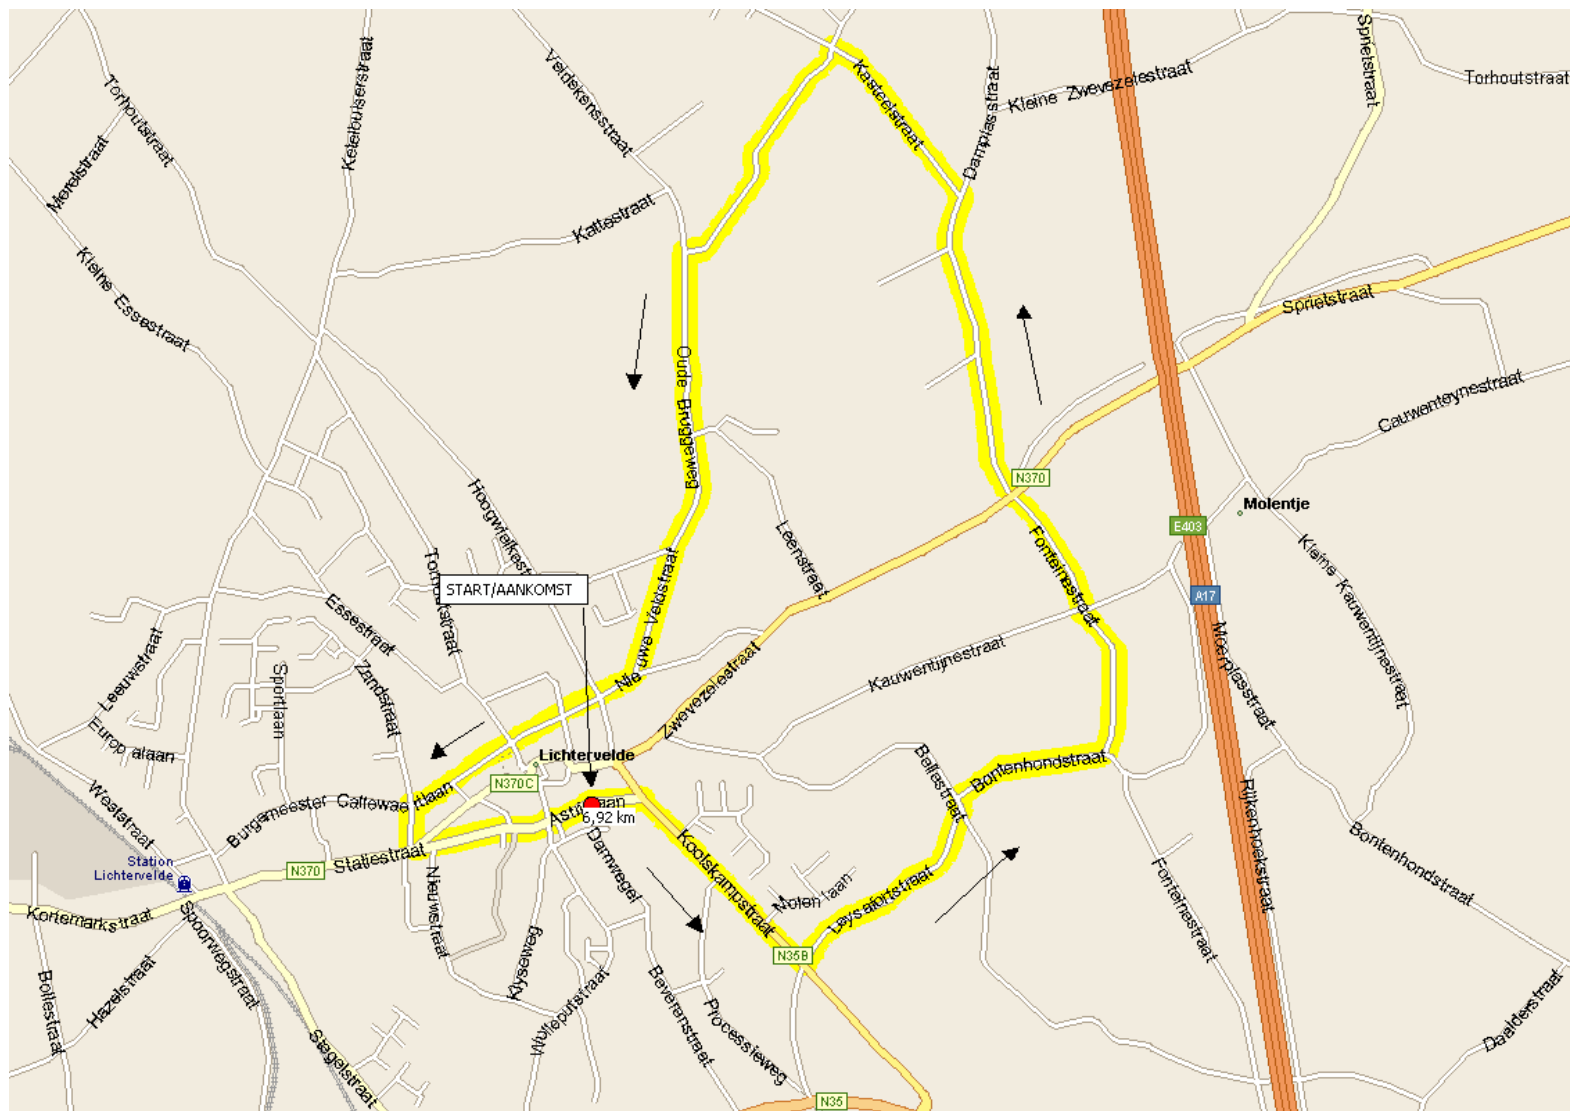

25/07/2009 ELITE ZONDER CONTRACT + BELOFTEN – LICHTERVELDE (117,3 KM = 17 x 6,9 km)

Astridlaan (Start & Aankomst) – Koolkampstraat – Leysafortstraat – Bontehondstraat – Fonteinstreet – Kasteelstraat – Oude Bruggeweg – Nieuwe Veldstraat – Boomgaardstraat – Burgemeester Callewaertlaan – Middenstraat – Statiestraat - Astridlaan