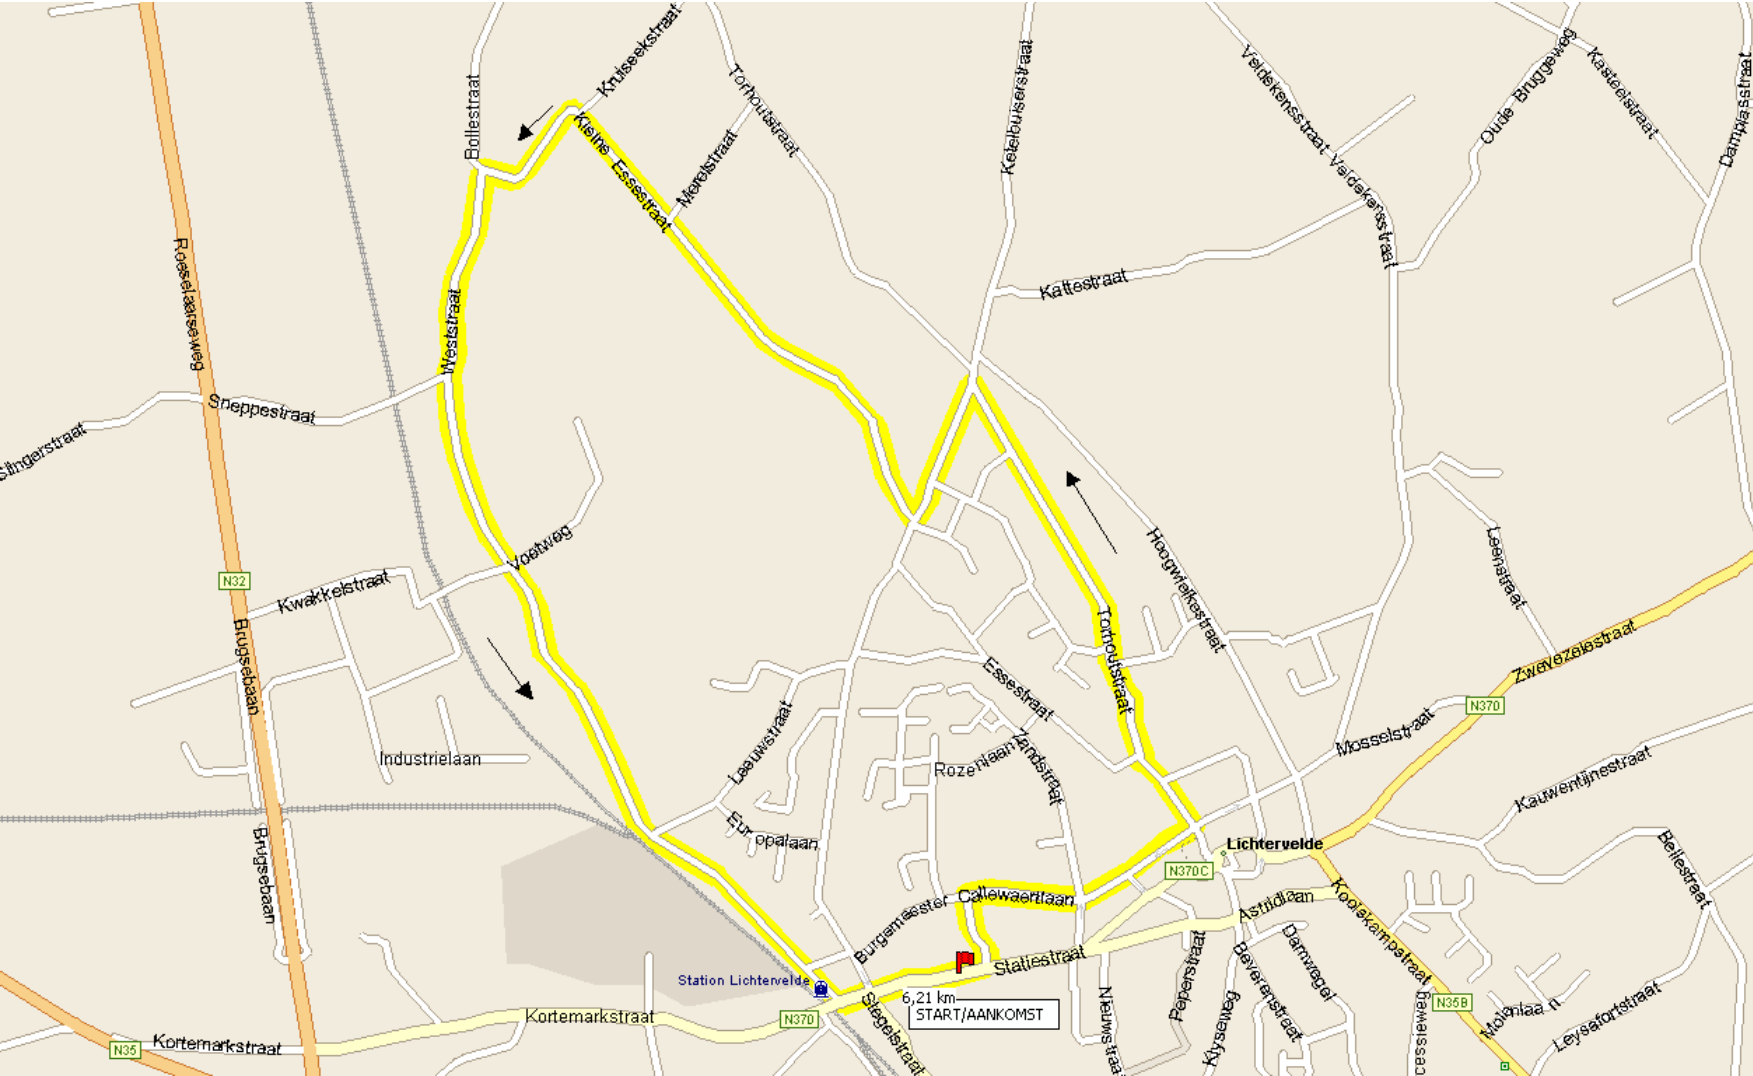

28/07/2009 ELITE ZONDER CONTRACT + BELOFTER – LICHTERVELDE (117,8 KM = 19 x 6,2 km)

Statiestraat – Dr. Roelenslaan – Burg. Callewaertlaan – Torhoutstraat – Ketelbuiserstraat - Kleine Essestraat – Weststraat – Statiepleats - Statiestraat