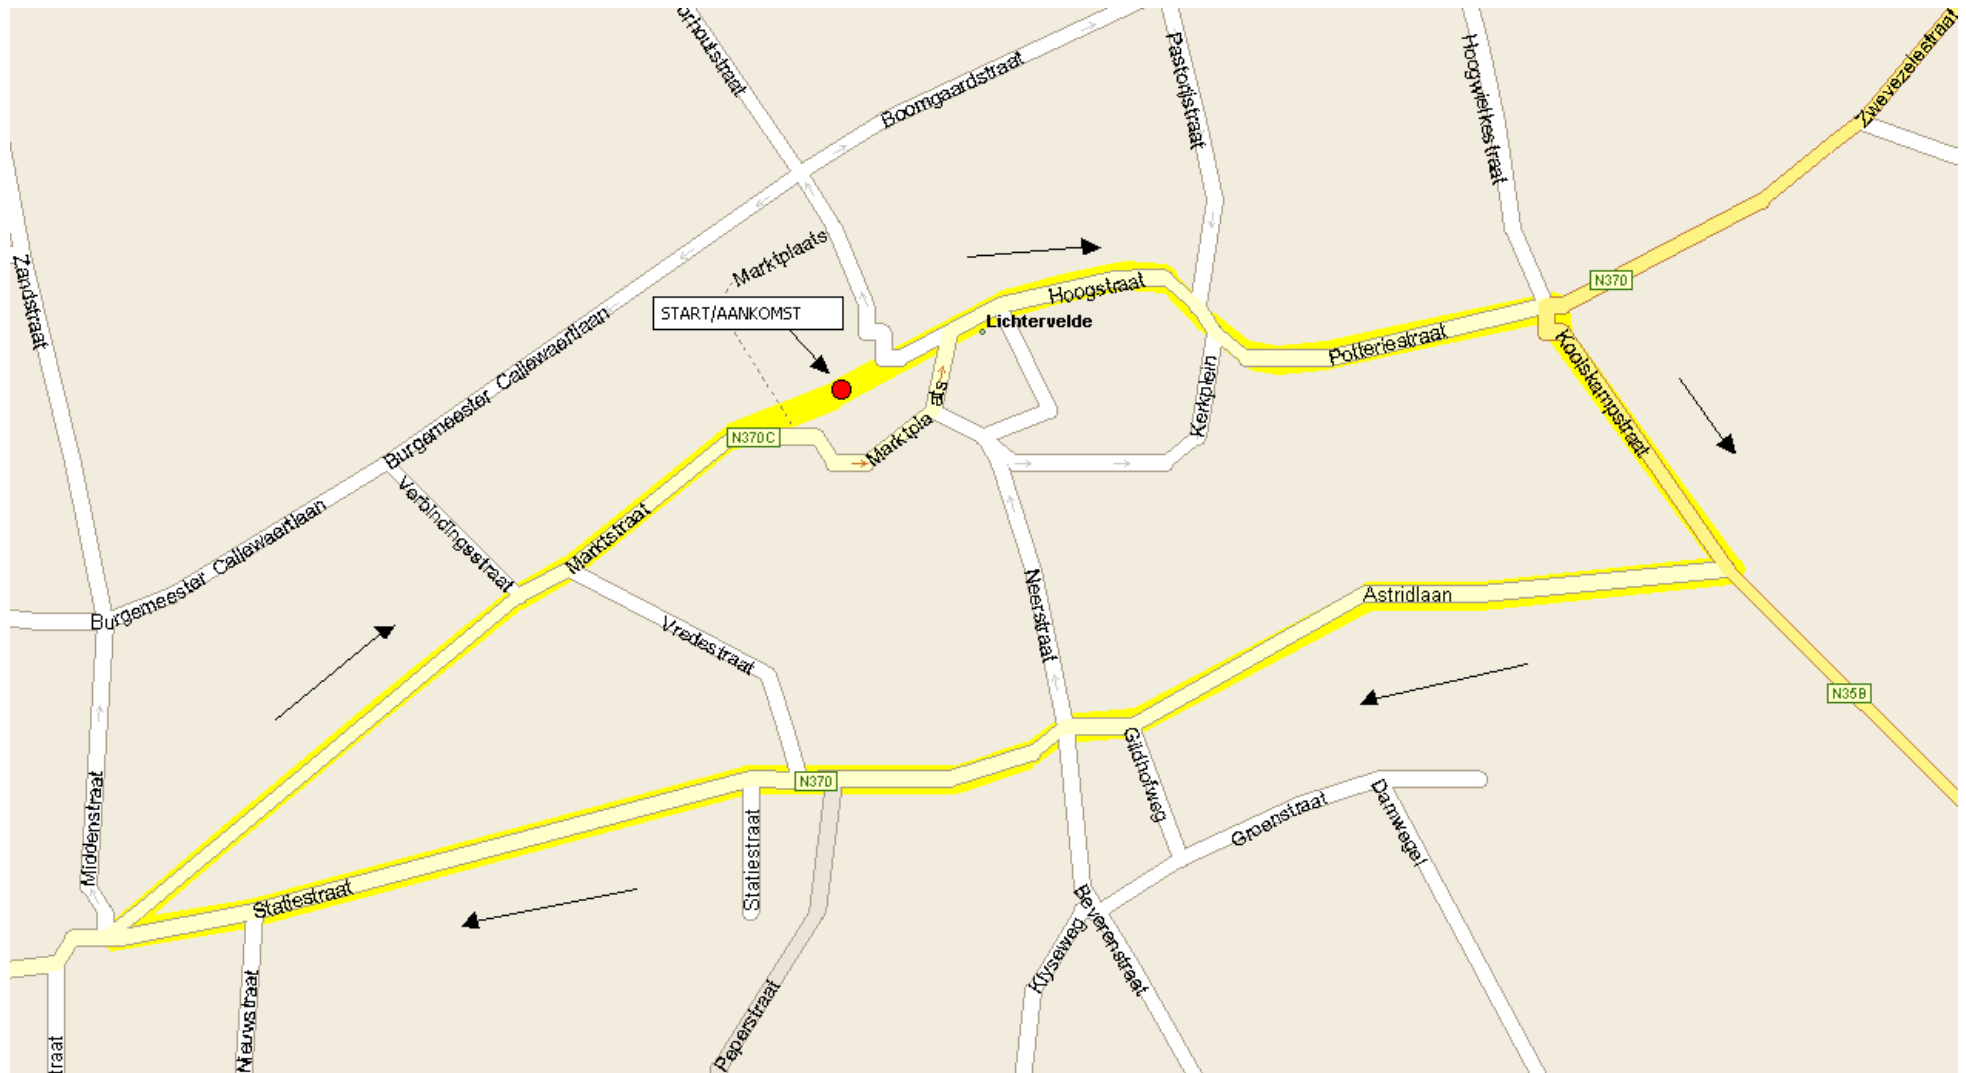

21/09/2011 ELITE ZONDER CONTRACT + BELOFTEN (GO) – LICHTERVELDE (70 KM = 50 x 1,4 km)

Markt (Start & Aankomst) – Hoogstraat – Potteriestraat – Koolskampstraat – Astridlaan - Statiestraat – Markstraat